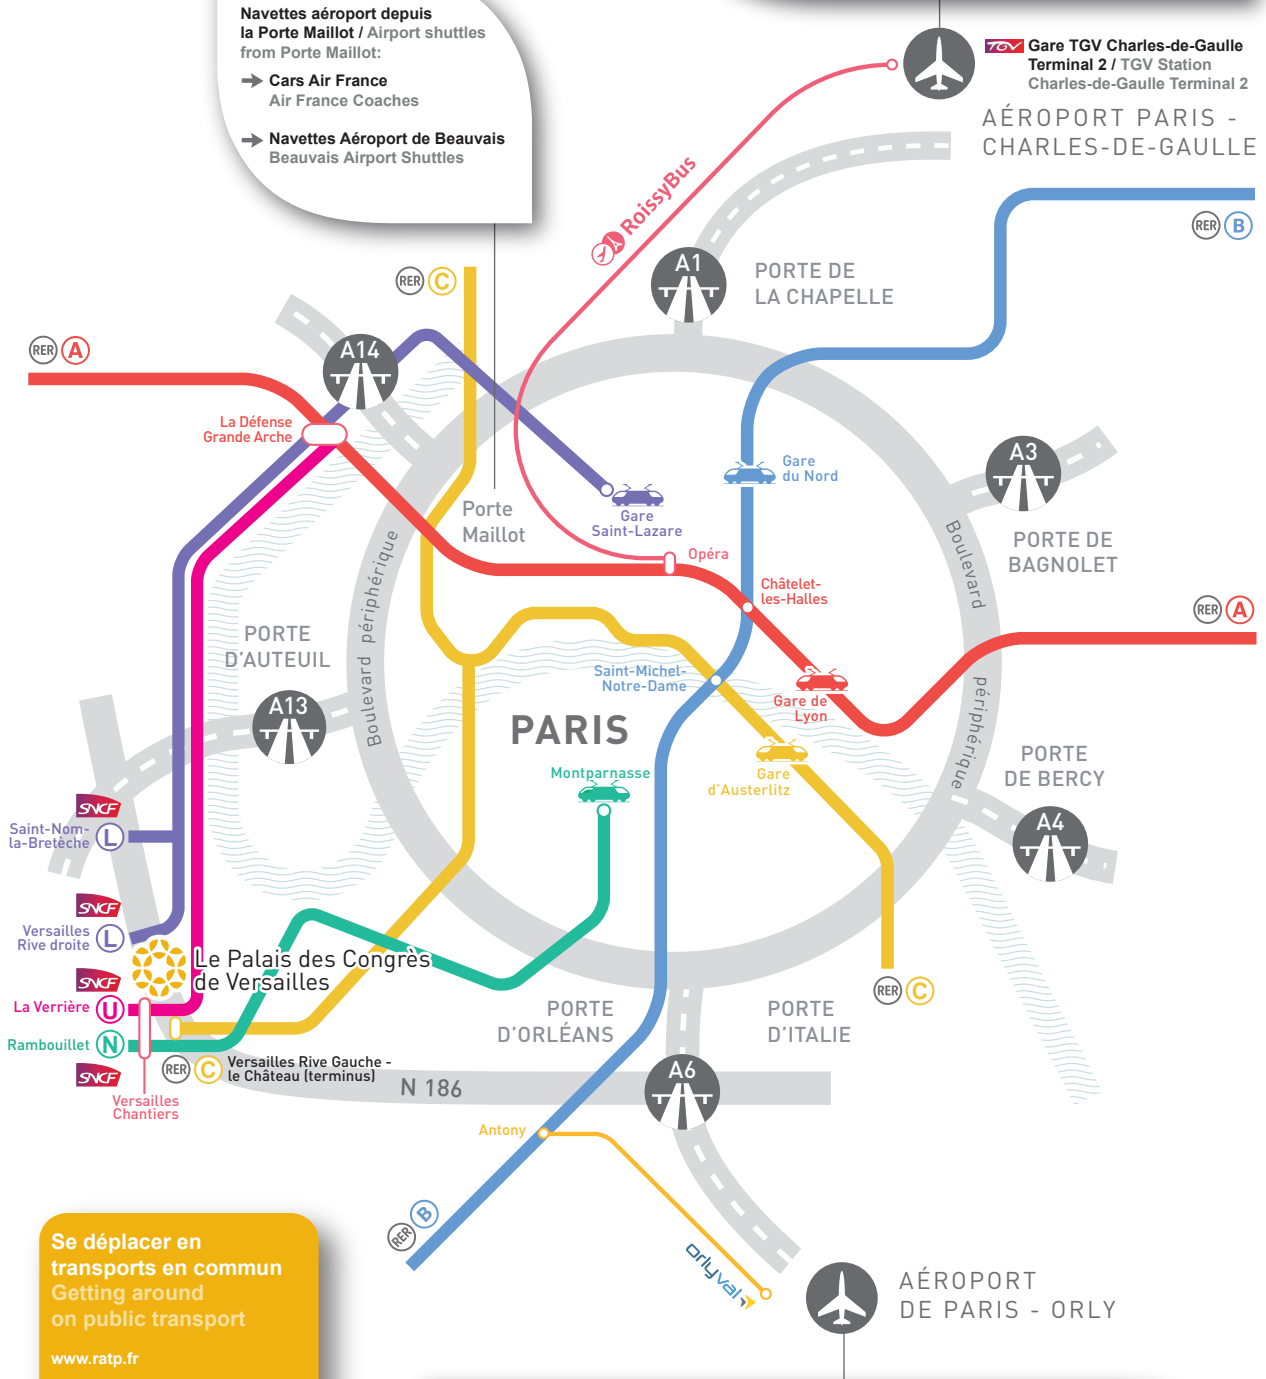

Le Palais des Congrès de Versailles

Comment y accéder How to get there

Navettes aéroport depuis la Porte Maillot / Airport shuttles from Porte Maillot:

- CARS Air France
Air France Coaches
- Navettes Aéroport de Beauvais
Beauvais Airport Shuttles

Depuis l'AÉROPORT PARIS - CHARLES-DE-GAULLE / From PARIS - CHARLES-DE-GAULLE Airport:

- RoissyBus jusqu'à Paris - Opéra / RoissyBus to Paris - Opéra
- RER B direction Saint-Rémy-lès-Chevreuse jusqu'à Saint-Michel - Notre-Dame / RER B direction Saint-Rémy-lès-Chevreuse to Saint-Michel - Notre-Dame station
- Depuis Saint-Michel - Notre-Dame, RER C direction et jusqu'à Versailles Château - Rive Gauche / From Saint-Michel - Notre-Dame station, RER C direction and to Versailles Château - Rive Gauche

Orlyval jusqu'à Antony / Orlyval to Antony

- RER B direction Mitry-Claye ou Aéroport Paris - Charles-de-Gaulle jusqu'à Saint-Michel-Notre-Dame / RER B direction Mitry-Claye or Paris-Charles-de-Gaulle Airport to Saint-Michel-Notre-Dame
- Depuis Saint-Michel-Notre-Dame, RER C direction et jusqu'à Versailles Château-Rive Gauche / From Saint-Michel-Notre-Dame, RER C direction and to Versailles Château-Rive Gauche.

Vers Ville d'Avray Saint-Cloud Paris A13

Boulevard Saint-Antoine

Vers Saint-Germain Rouen A13

Rue Gastémi

Boulevard du Roi

Rue du Mal'Foch

GARE RIVE-DROITE (Paris St-Lazare)

Avenue des États-Unis