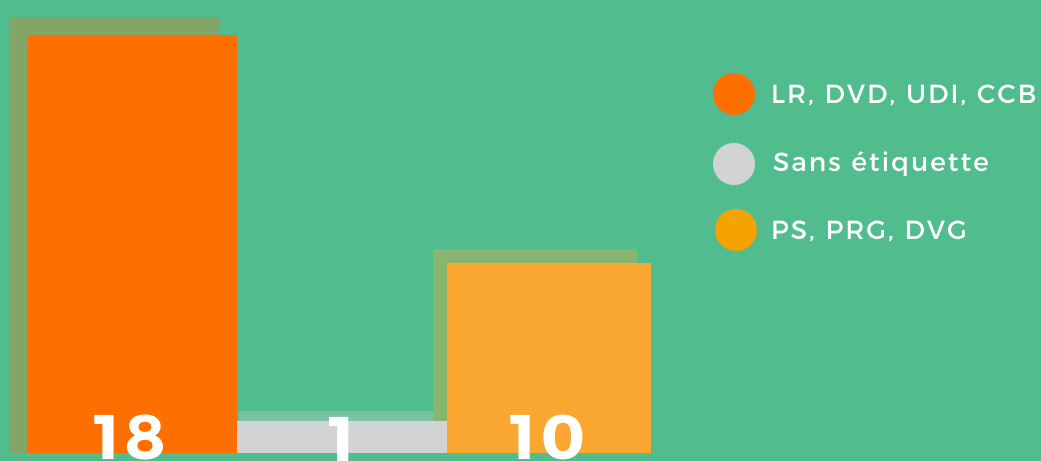

# +5

Les mauvais élèves sont pour 62 % des départements tenus  
par la droite... comme 65 % des départements français.

Les habitants du **Nord-Est** et les **Corses** sont les moins bien lotis.  
Les régions **PACA** et **Île-de-France** sont quant à elles les seules où  
l'ensemble des habitants peut trouver le dossier en ligne.