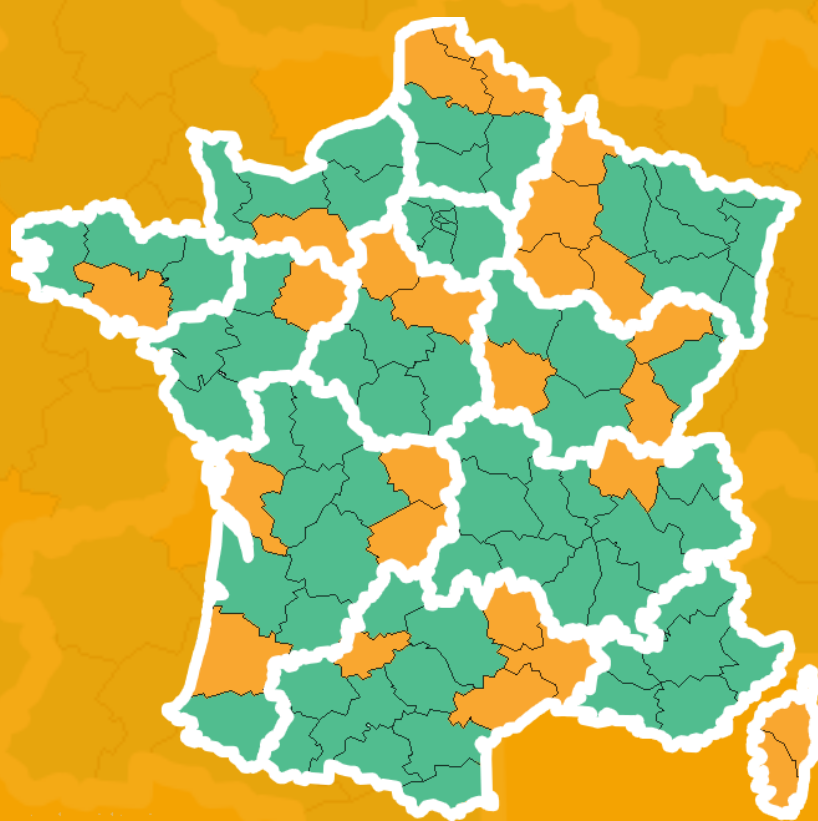

# +5

Les mauvais élèves sont pour 62 % des départements tenus  
par la droite... comme 65 % des départements français.

Les habitants du **Nord-Est** et les **Corses** sont les moins bien lotis.  
Les régions **PACA** et **Île-de-France** sont quant à elles les seules où  
l'ensemble des habitants peut trouver le dossier en ligne.